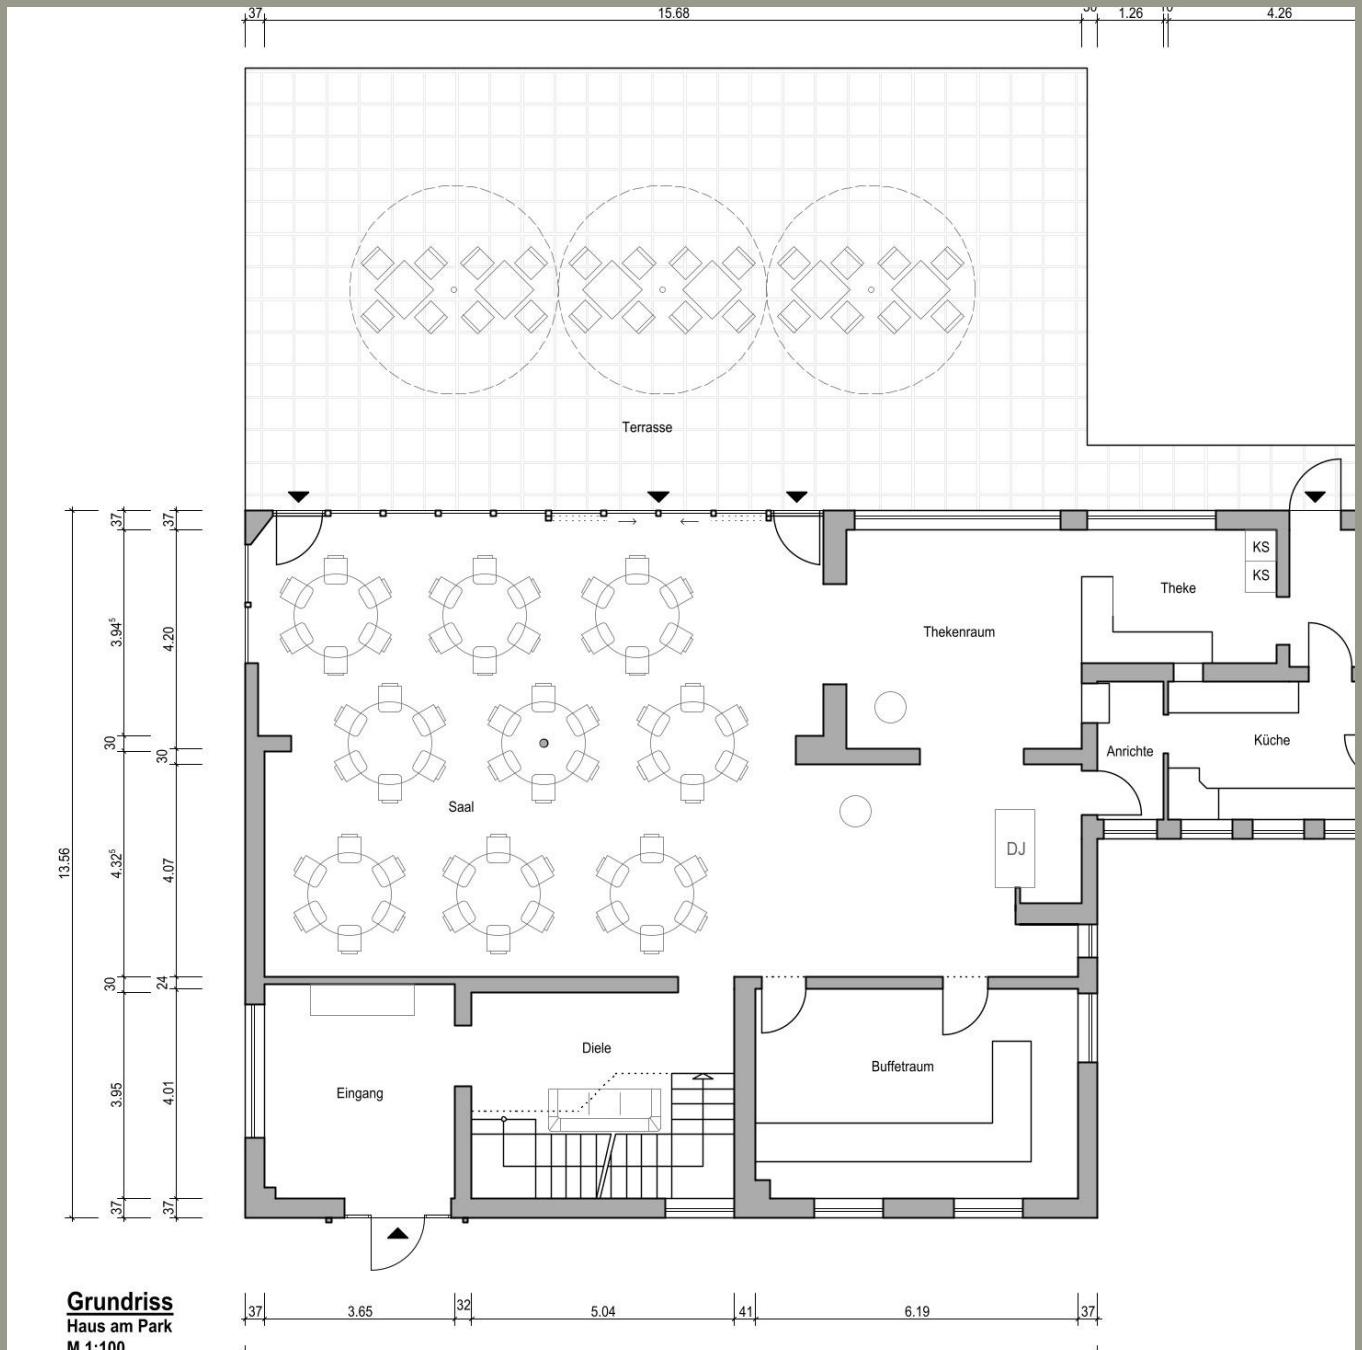

Sitzplan Beispiel

Haus am Park

54 Sitzplätze
Tischdurchmesser 1.60 m