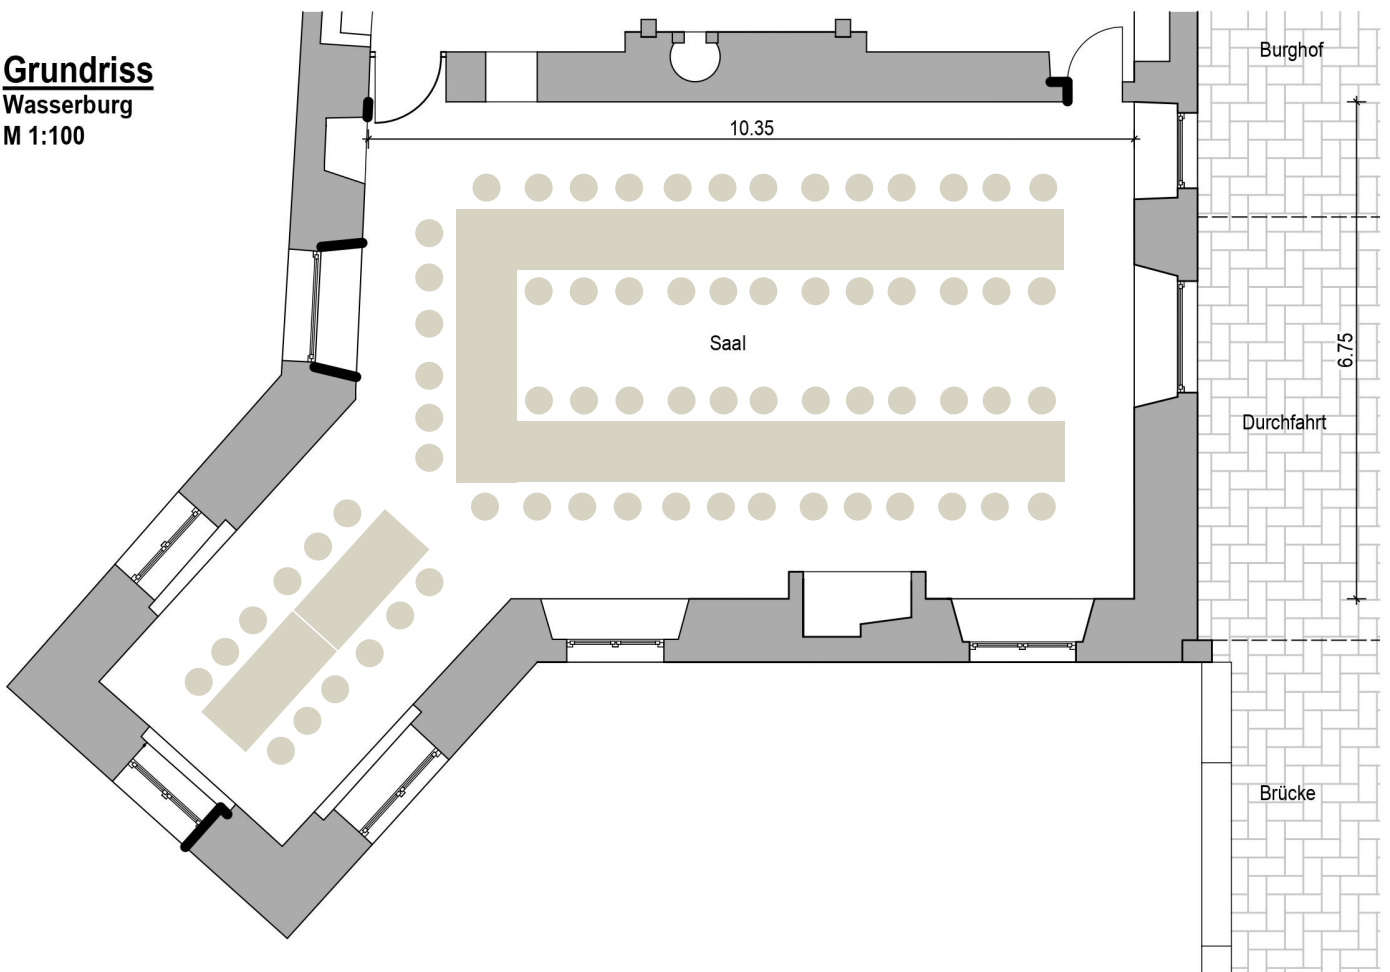

# Sitzplan Beispiel

## Burg Bubenheim

**Grundriss**  
Wasserburg  
M 1:100

68 Personen  
Tische 1.80 x 0.8 m