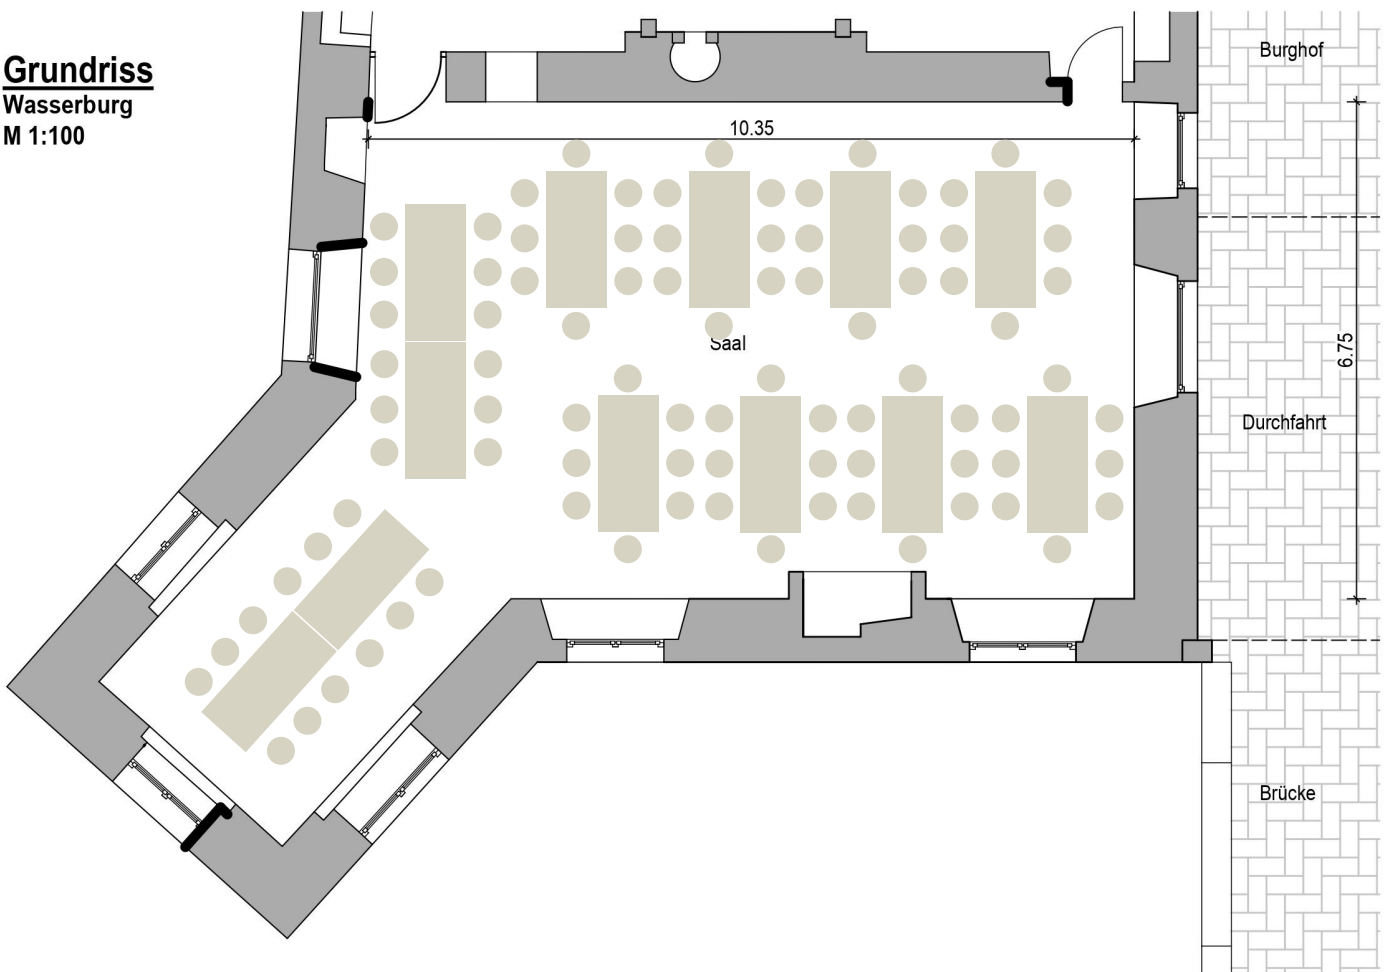

Sitzplan Beispiel

Burg Bubenheim

Grundriss
Wasserburg
M 1:100

88 Personen
Tische 1.80 x 0.8 m