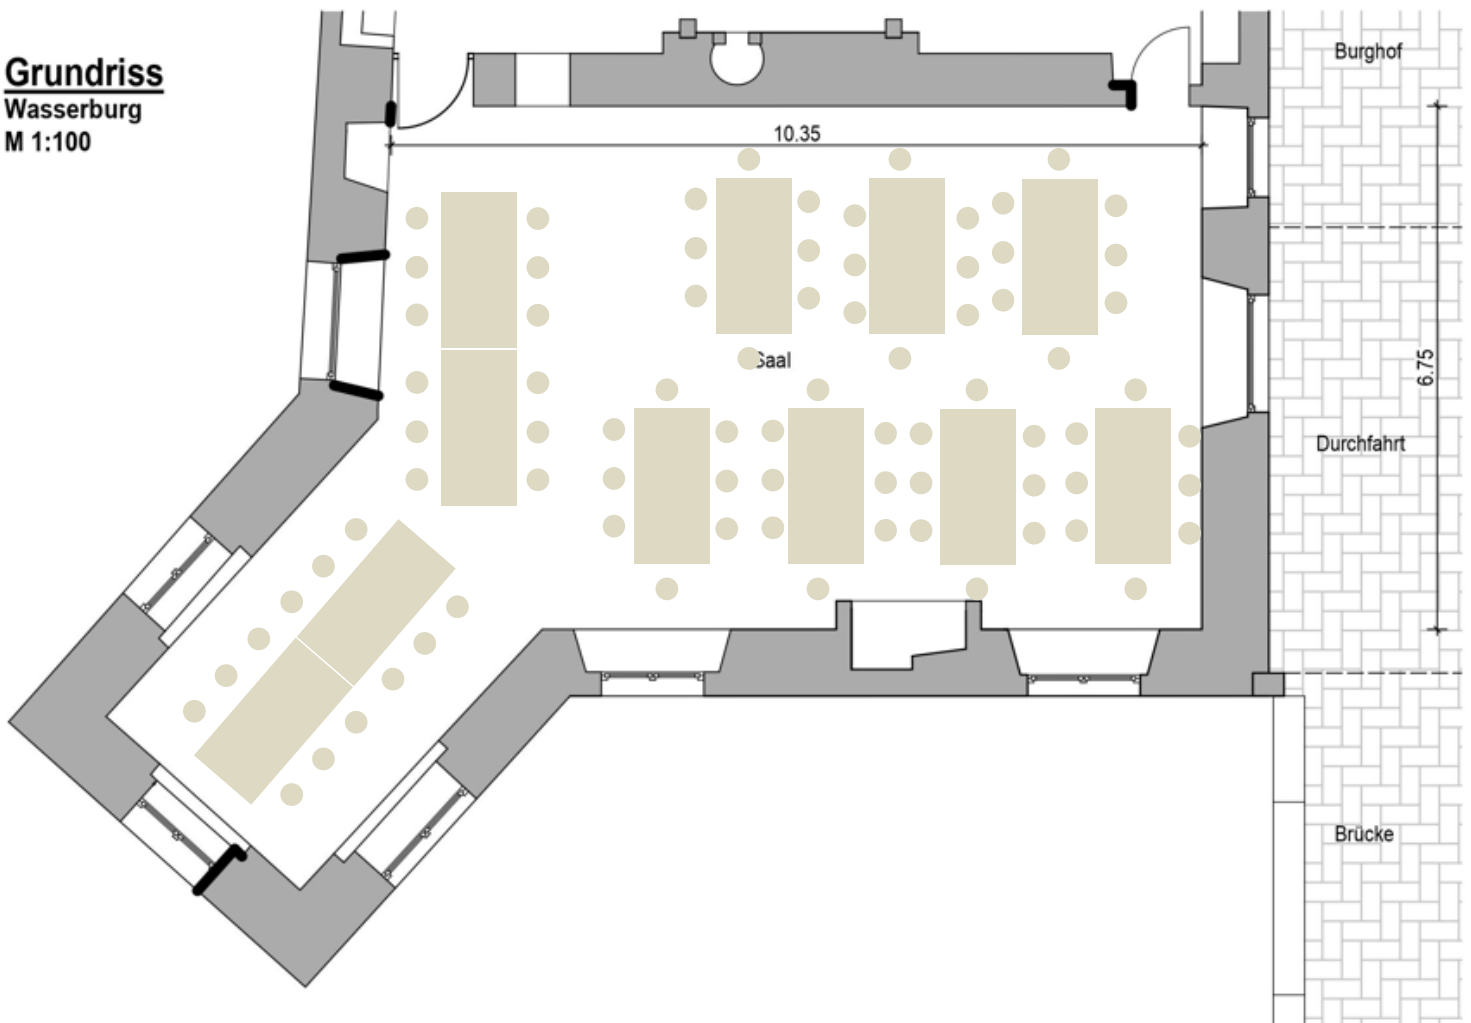

Sitzplan Beispiel

Burg Bubenheim

Grundriss
Wasserburg
M 1:100

80 Personen
Tische 1.80 x 0.8 m